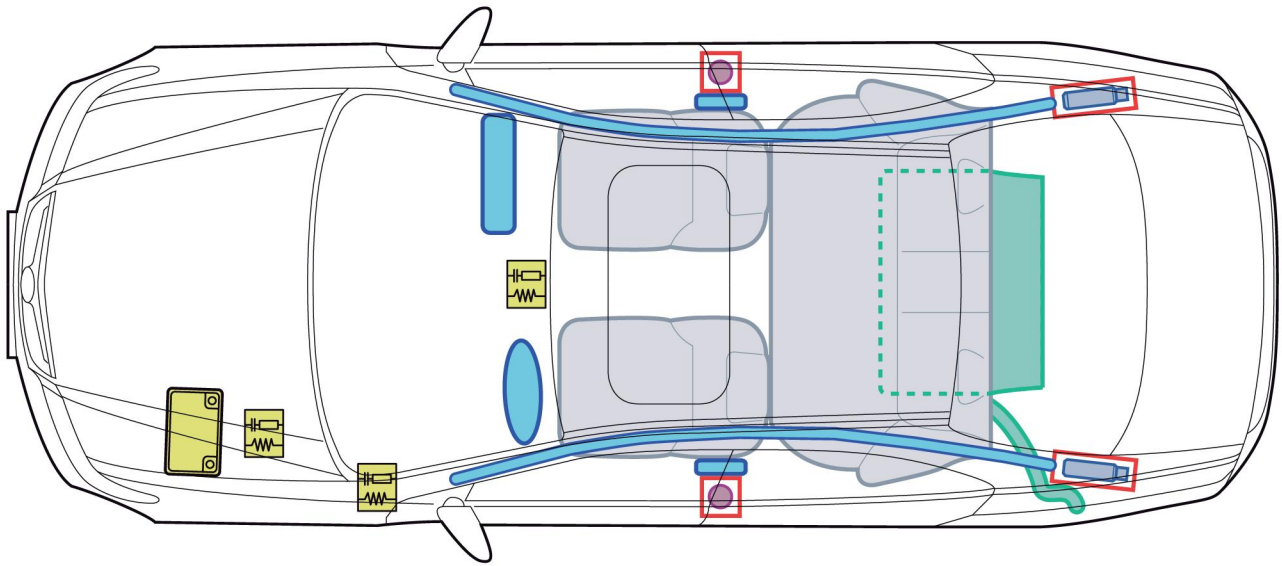

ACCORD

(CL7/CL9/CN1 4- drzwiowy, 2003-2008)

Legenda

	poduszka powietrzna		wzmocnienia konstrukcji/nadwozia		moduł sterujący
	generator gazowy		amortyzator gazowy		akumulator
	napinacz pasa bezpieczeństwa		zbiornik paliwa		