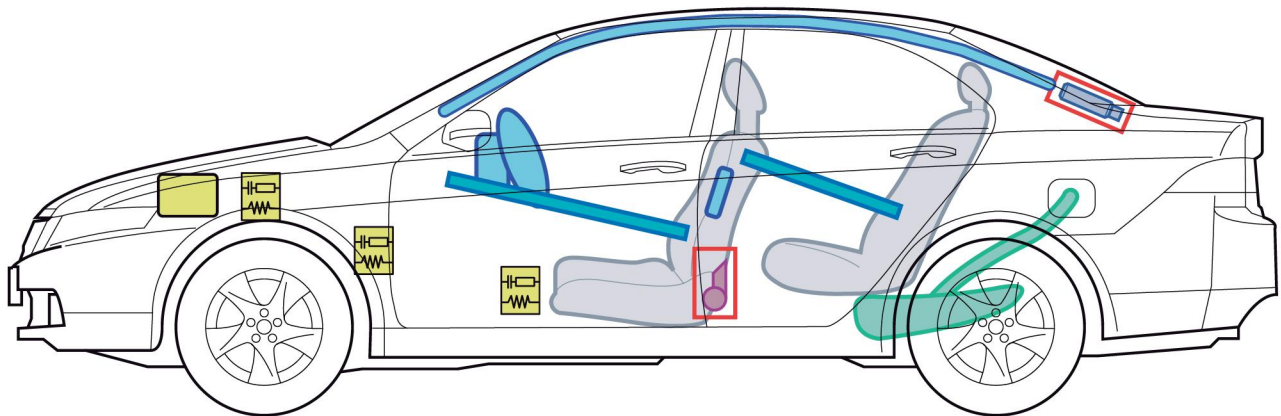

ACCORD

(CL7/CL9/CN1 4- drzwiowy, 2003-2008)

Legenda

	poduszka powietrzna		wzmocnienia konstrukcji/nadwozia		moduł sterujący
	generator gazowy		amortyzator gazowy		akumulator
	napinacz pasa bezpieczeństwa		zbiornik paliwa		