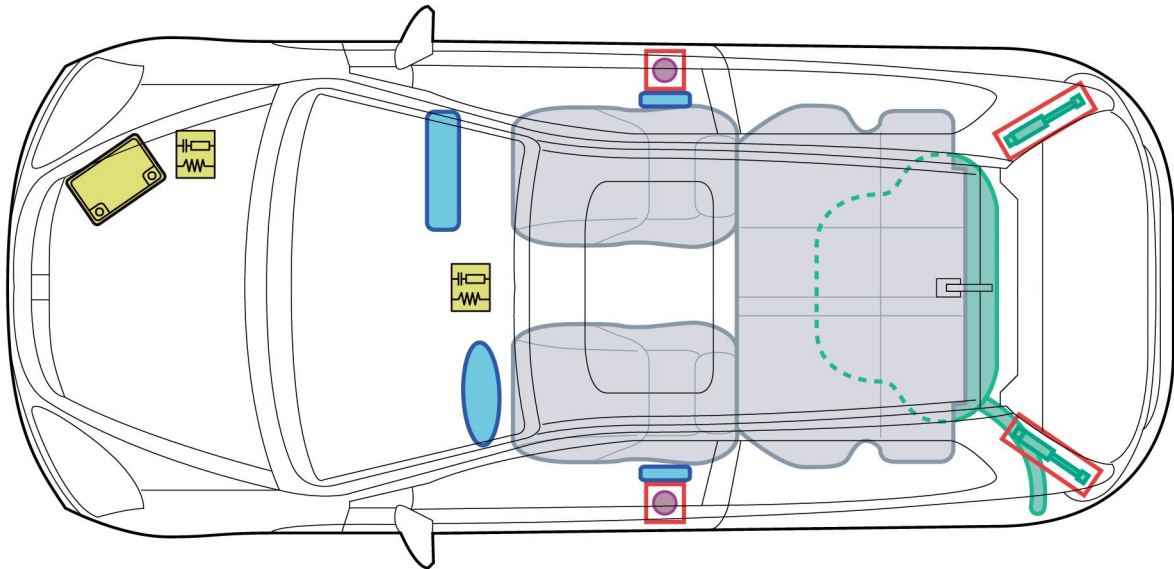

## CIVIC

(EP1/EP2/EP3/EP4 3-drzwiowy  
2001-2005)

### Legenda

	poduszka powietrzna		wzmocnienia konstrukcji/ nadwozia		moduł sterujący
	generator gazowy		amortyzator gazowy		akumulator
	napinacz pasa bezpieczeństwa		zbiornik paliwa		