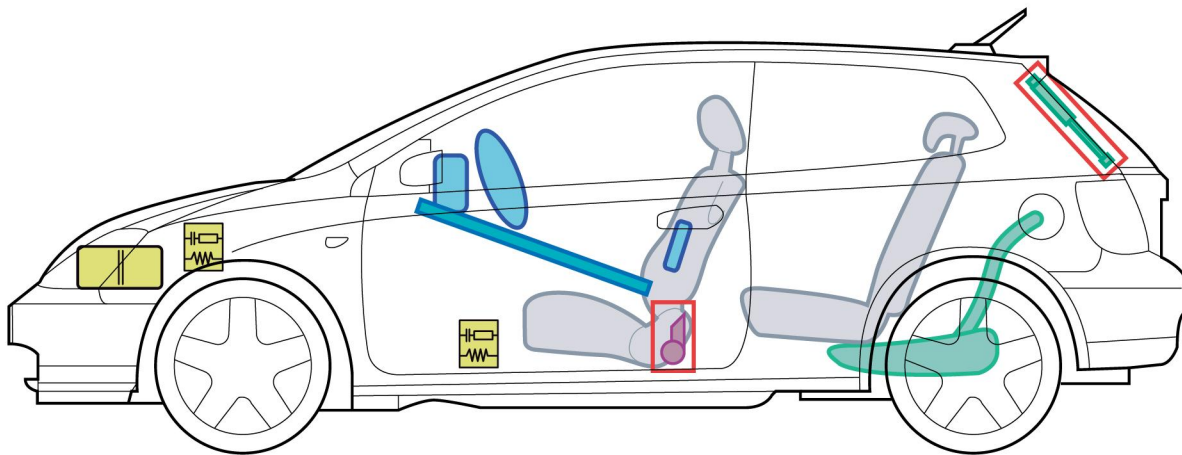

## CIVIC

(EP1/EP2/EP3/EP4 3-drzwiowy  
2001-2005)

### Legenda

	poduszka powietrzna		wzmocnienia konstrukcji/ nadwozia		moduł sterujący
	generator gazowy		amortyzator gazowy		akumulator
	napinacz pasa bezpieczeństwa		zbiornik paliwa		