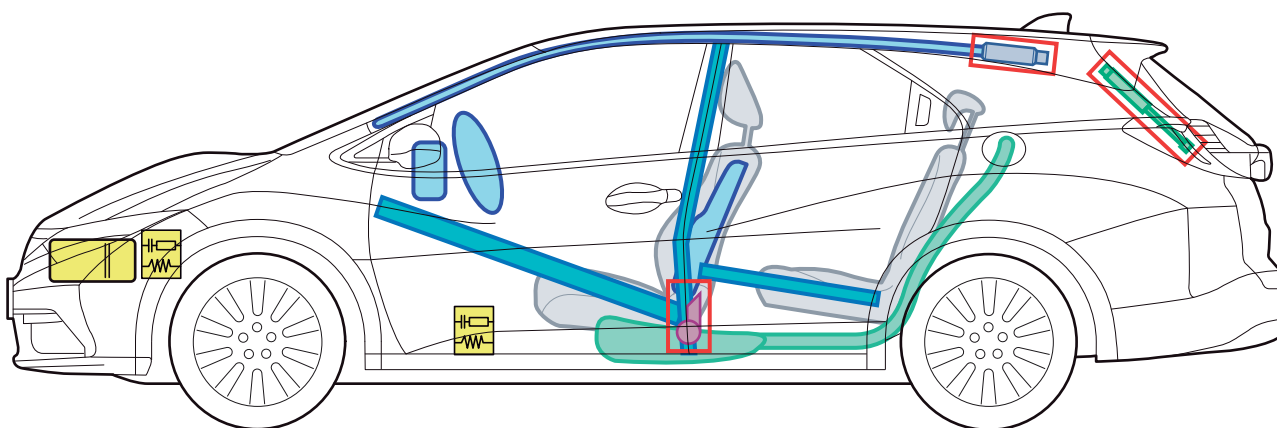

## Civic TOURER

(FK2/FK3) od 2014 r.

### Legenda

	Poduszka powietrzna		Wzmocnienia konstrukcji nadwozia		Moduł sterujący
	Generator gazowy		Amortyzator gazowy		Akumulator 12V
	Napinacz pasa bezpieczeństwa		Zbiornik paliwa		