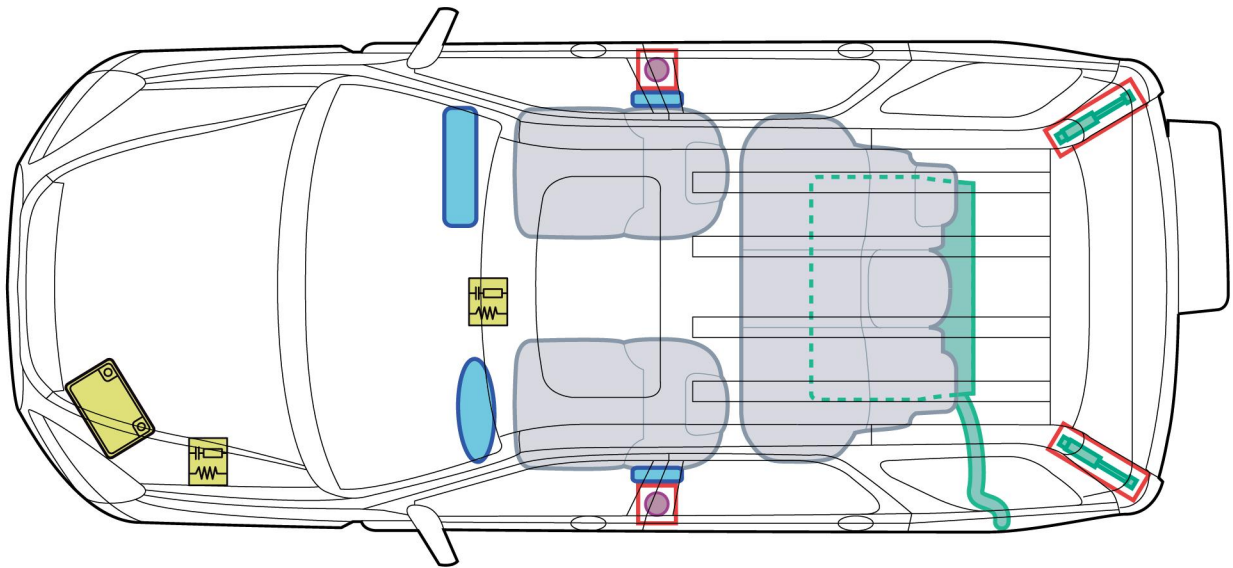

## CR-V

(RD8 5-drzwiowy, 2002-2005)

### Legenda

	poduszka powietrzna		wzmocnienia konstrukcji/ nadwozia		moduł sterujący
	generator gazowy		amortyzator gazowy		akumulator
	napinacz pasa bezpieczeństwa		zbiornik paliwa		

C