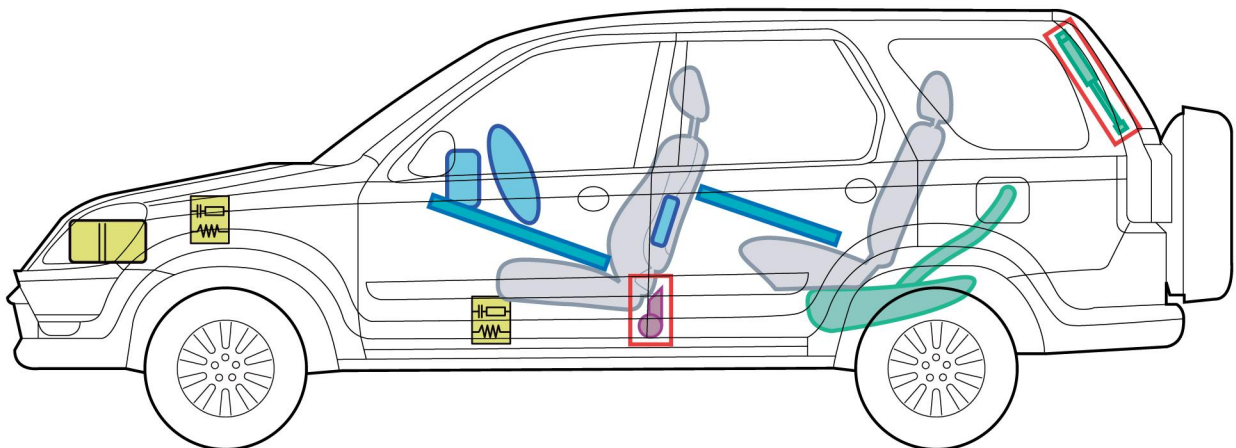

## CR-V

(RD8 5-drzwiowy, 2002-2005)

### Legenda

	poduszka powietrzna		wzmocnienia konstrukcji/ nadwozia		moduł sterujący
	generator gazowy		amortyzator gazowy		akumulator
	napinacz pasa bezpieczeństwa		zbiornik paliwa		

C