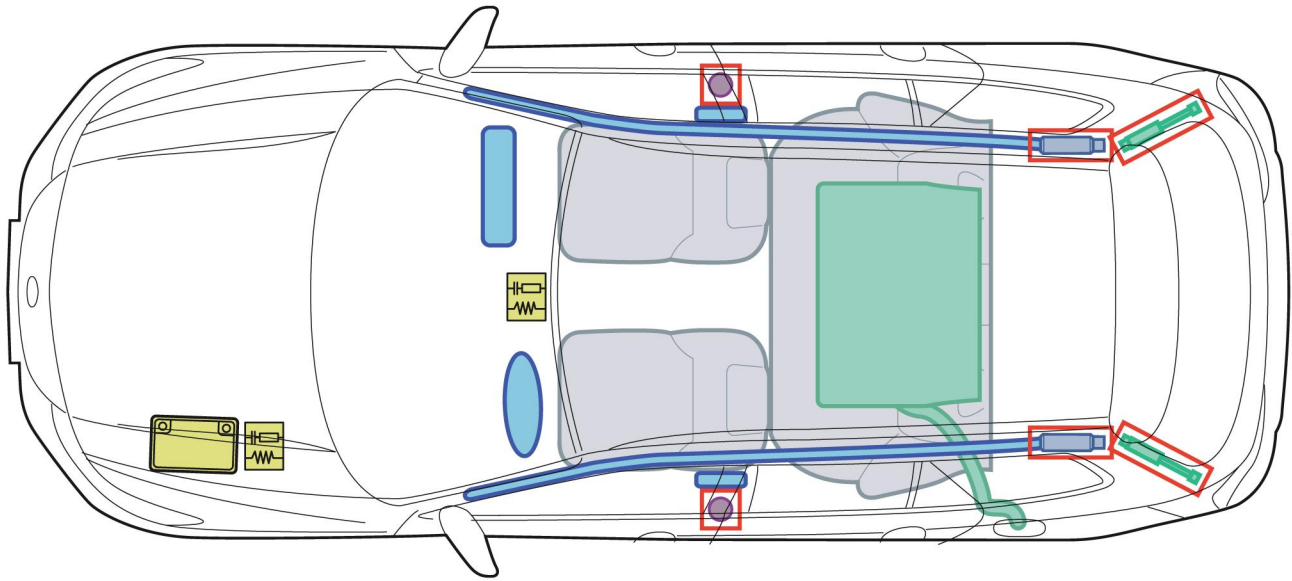

ACCORD Tourer (CW1/CW2/CW3 5-drzwiowy, od 2008)

Legenda

	poduszka powietrzna		wzmocnienia konstrukcji/nadwozia		moduł sterujący
	generator gazowy		amortyzator gazowy		akumulator
	napinacz pasa bezpieczeństwa		zbiornik paliwa		