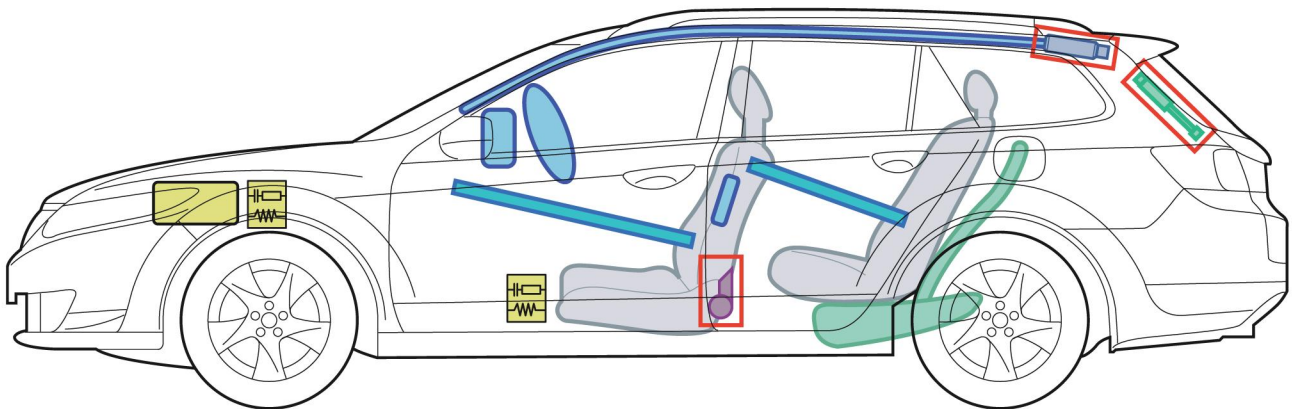

ACCORD Tourer (CW1/CW2/CW3 5-drzwiowy, od 2008)

Legenda

	poduszka powietrzna		wzmocnienia konstrukcji/nadwozia		moduł sterujący
	generator gazowy		amortyzator gazowy		akumulator
	napinacz pasa bezpieczeństwa		zbiornik paliwa		