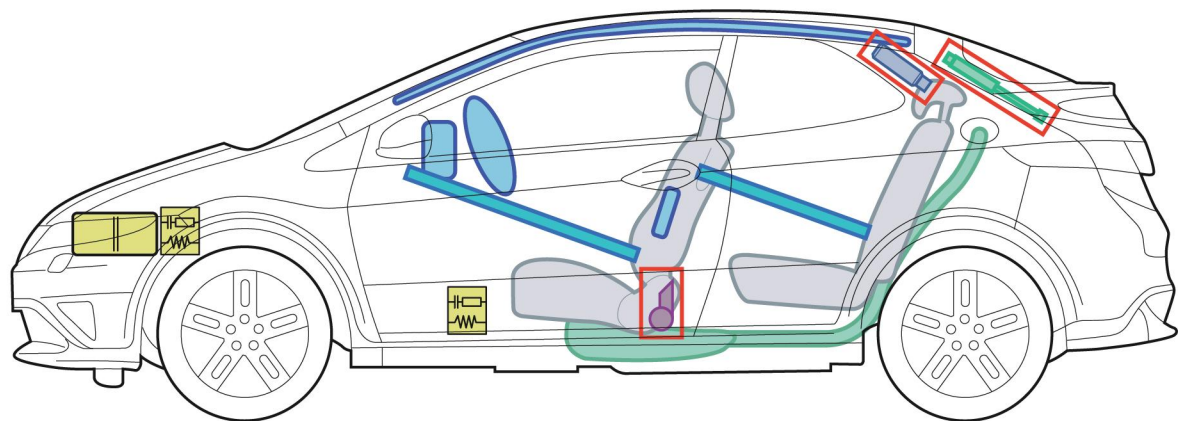

HONDA

CIVIC

(FN1/FN2/FN3/FN4 3-drzwiowy, od 2007)

Legenda

| | | | | | |
|---|------------------------------|---|----------------------------------|---|-----------------|
|  | poduszka powietrzna |  | wzmocnienia konstrukcji/nadwozia |  | moduł sterujący |
|  | generator gazowy |  | amortyzator gazowy |  | akumulator |
|  | napinacz pasa bezpieczeństwa |  | zbiornik paliwa | | |