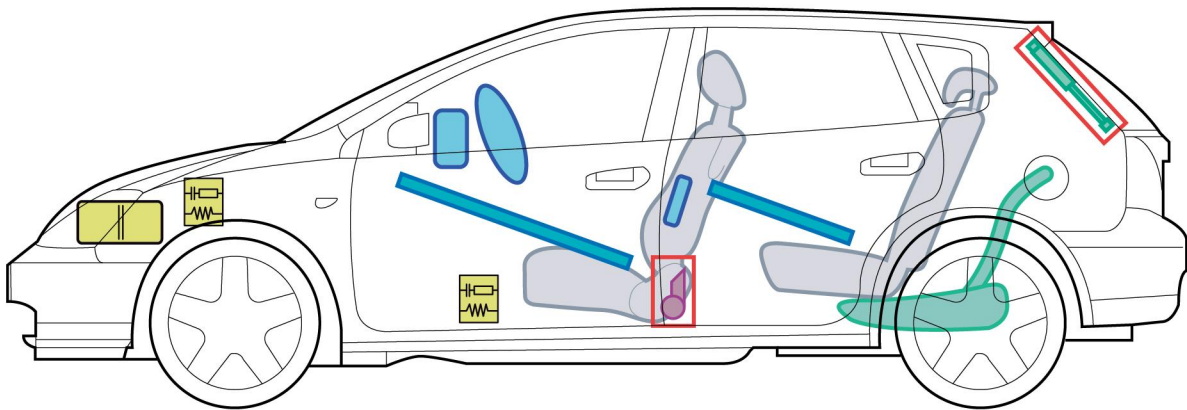

HONDA

CIVIC

(EU7/EU8/EU9/EV1 5-drzwiowy
2001-2005)

Legenda

	poduszka powietrzna		wzmocnienia konstrukcji nadwozia		moduł sterujący
	generator gazowy		amortyzator gazowy		akumulator
	napinacz pasa bezpieczeństwa		zbiornik paliwa		