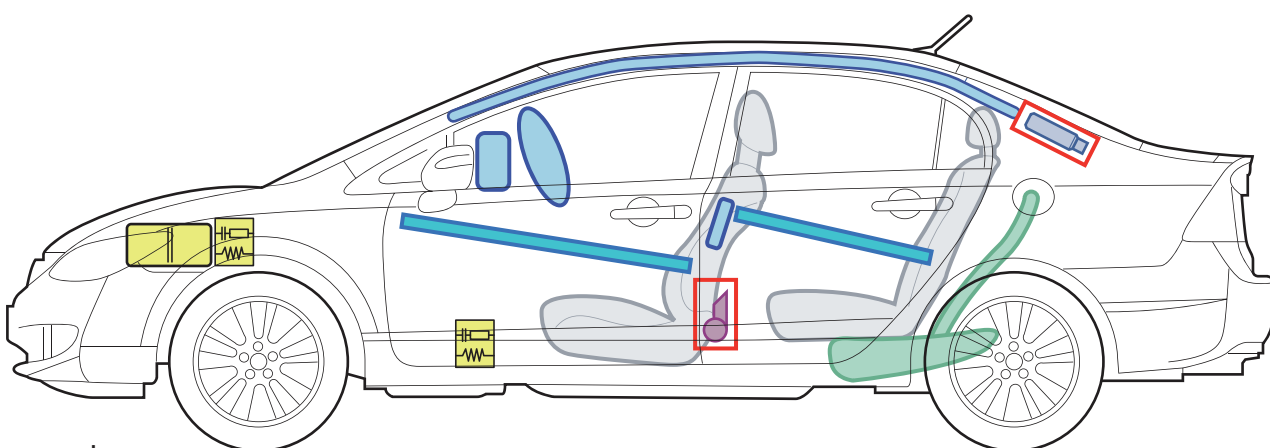

## Civic 4D

(FB8) od 2011 r.

### Legenda

	Poduszka powietrzna		Wzmocnienia konstrukcji nadwozia		Moduł sterujący
	Generator gazowy		Amortyzator gazowy		Akumulator 12V
	Napinacz pasa bezpieczeństwa		Zbiornik paliwa		