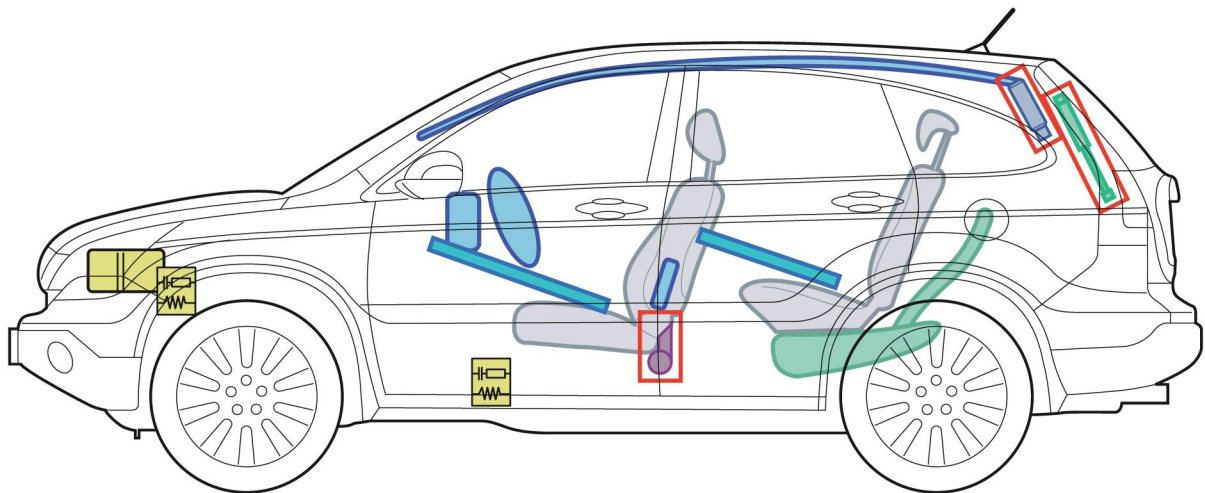

HONDA

CR-V

(RE5/RE6/RE7 5-drzwiowy, 2007-2012)

Legenda

	poduszka powietrzna		wzmocnienia konstrukcji/nadwozia		moduł sterujący
	generator gazowy		amortyzator gazowy		akumulator
	napinacz pasa bezpieczeństwa		zbiornik paliwa		