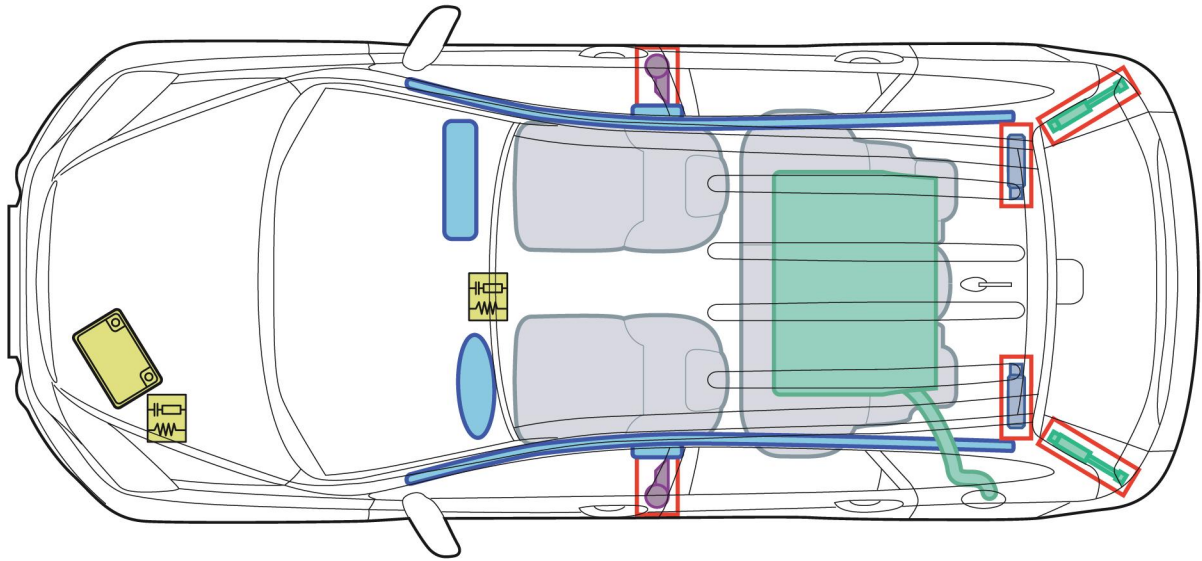

HONDA

CR-V

(RE5/RE6/RE7 5-drzwiowy, 2007-2012)

Legenda

	poduszka powietrzna		wzmocnienia konstrukcji/nadwozia		moduł sterujący
	generator gazowy		amortyzator gazowy		akumulator
	napinacz pasa bezpieczeństwa		zbiornik paliwa		