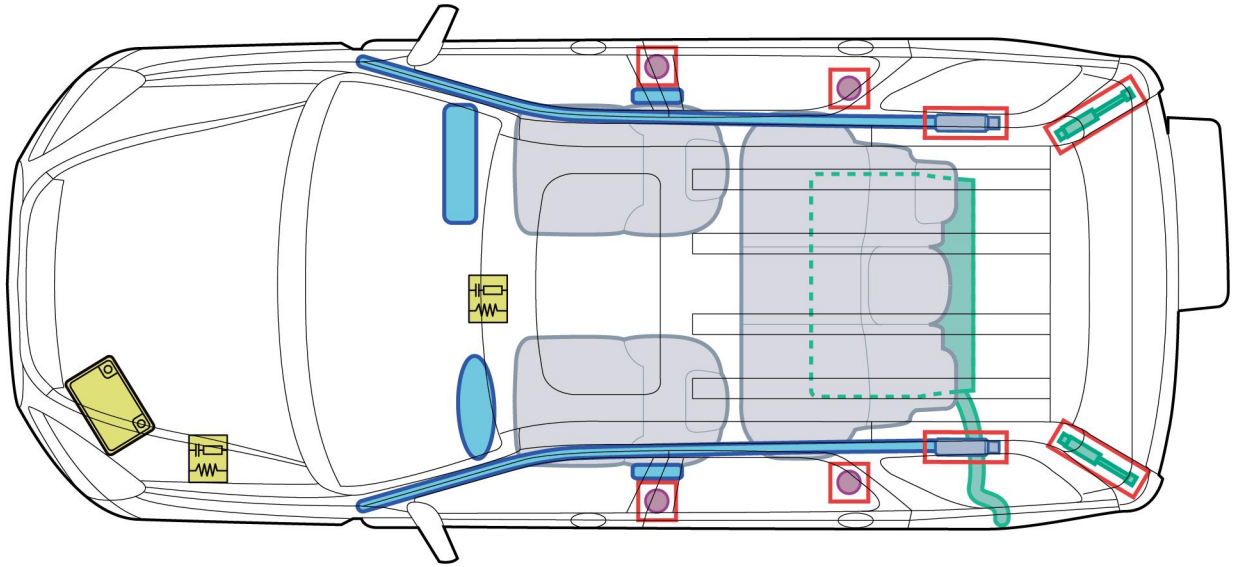

HONDA

CR-V

(RD8/RD9 5-drzwiowy, 2005-2006)

Legenda

	poduszka powietrzna		wzmocnienia konstrukcji/nadwozia		moduł sterujący
	generator gazowy		amortyzator gazowy		akumulator
	napinacz pasa bezpieczeństwa		zbiornik paliwa		