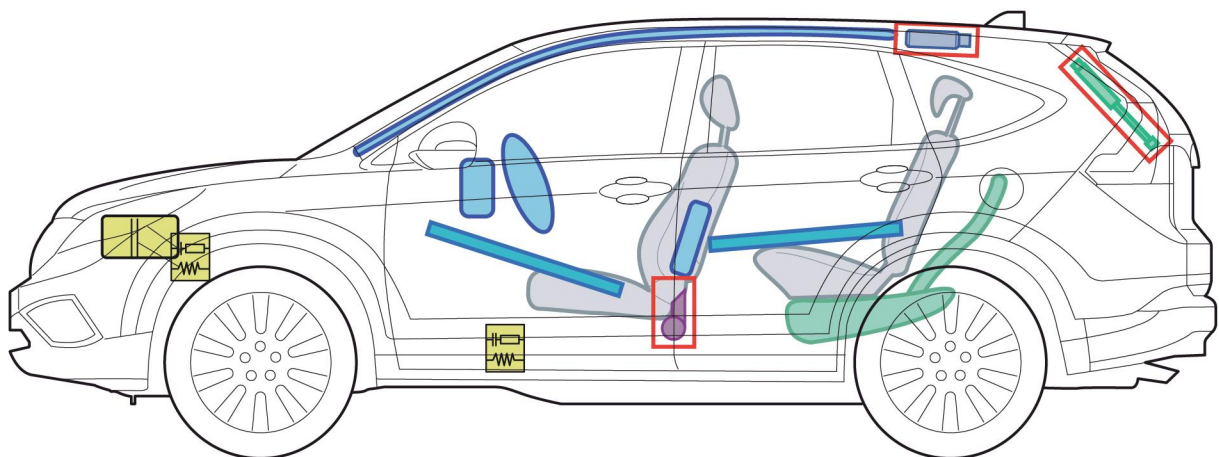

CR-V (RE5/RE6 5-drzwiowy, od 2013)

Legenda

	poduszka powietrzna		wzmocnienia konstrukcji/nadwozia		moduł sterujący
	generator gazowy		amortyzator gazowy		akumulator
	napinacz pasa bezpieczeństwa		zbiornik paliwa		