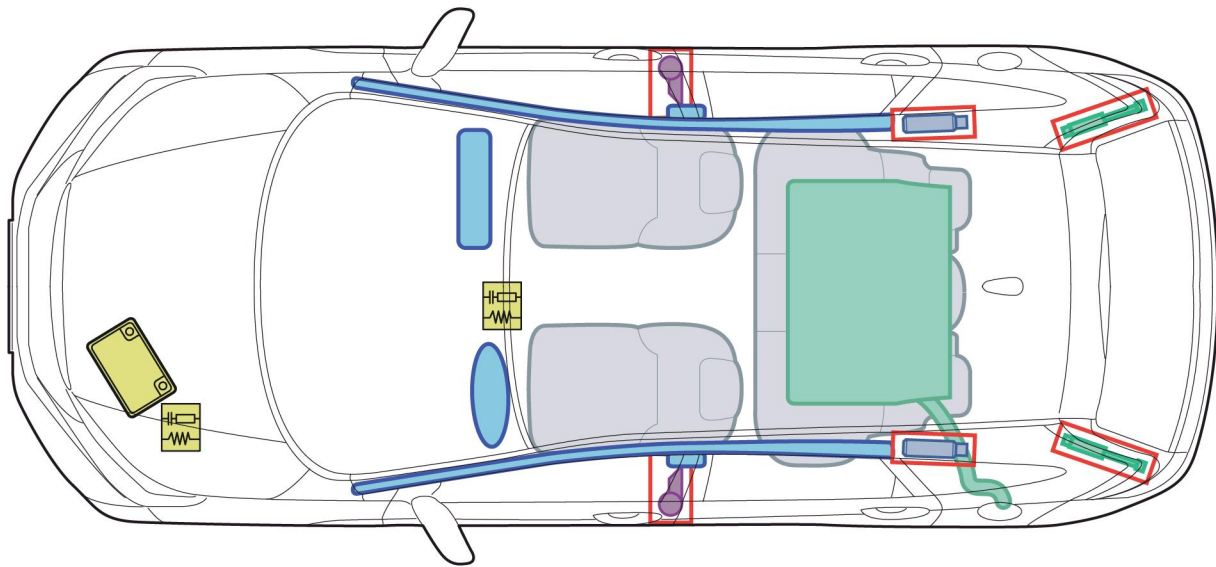

CR-V (RE5/RE6 5-drzwiowy, od 2013)

Legenda

	poduszka powietrzna		wzmocnienia konstrukcji/nadwozia		moduł sterujący
	generator gazowy		amortyzator gazowy		akumulator
	napinacz pasa bezpieczeństwa		zbiornik paliwa		