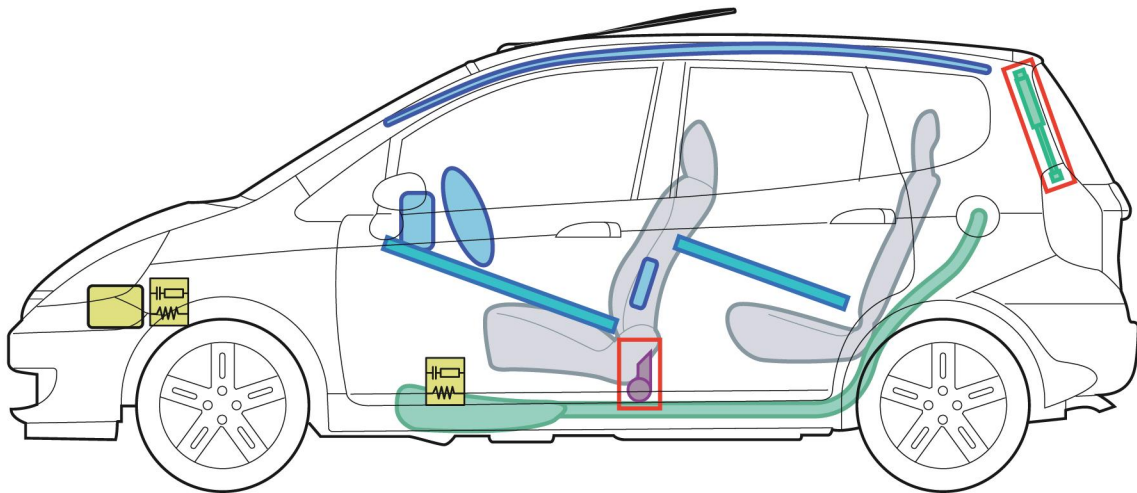

HONDA

JAZZ

(GD1/GD5/GE2/GE3 5-drzwiowy, 2002-2008)

Legenda

	poduszka powietrzna		wzmocnienia konstrukcji/nadwozia		moduł sterujący
	generator gazowy		amortyzator gazowy		akumulator
	napinacz pasa bezpieczeństwa		zbiornik paliwa		