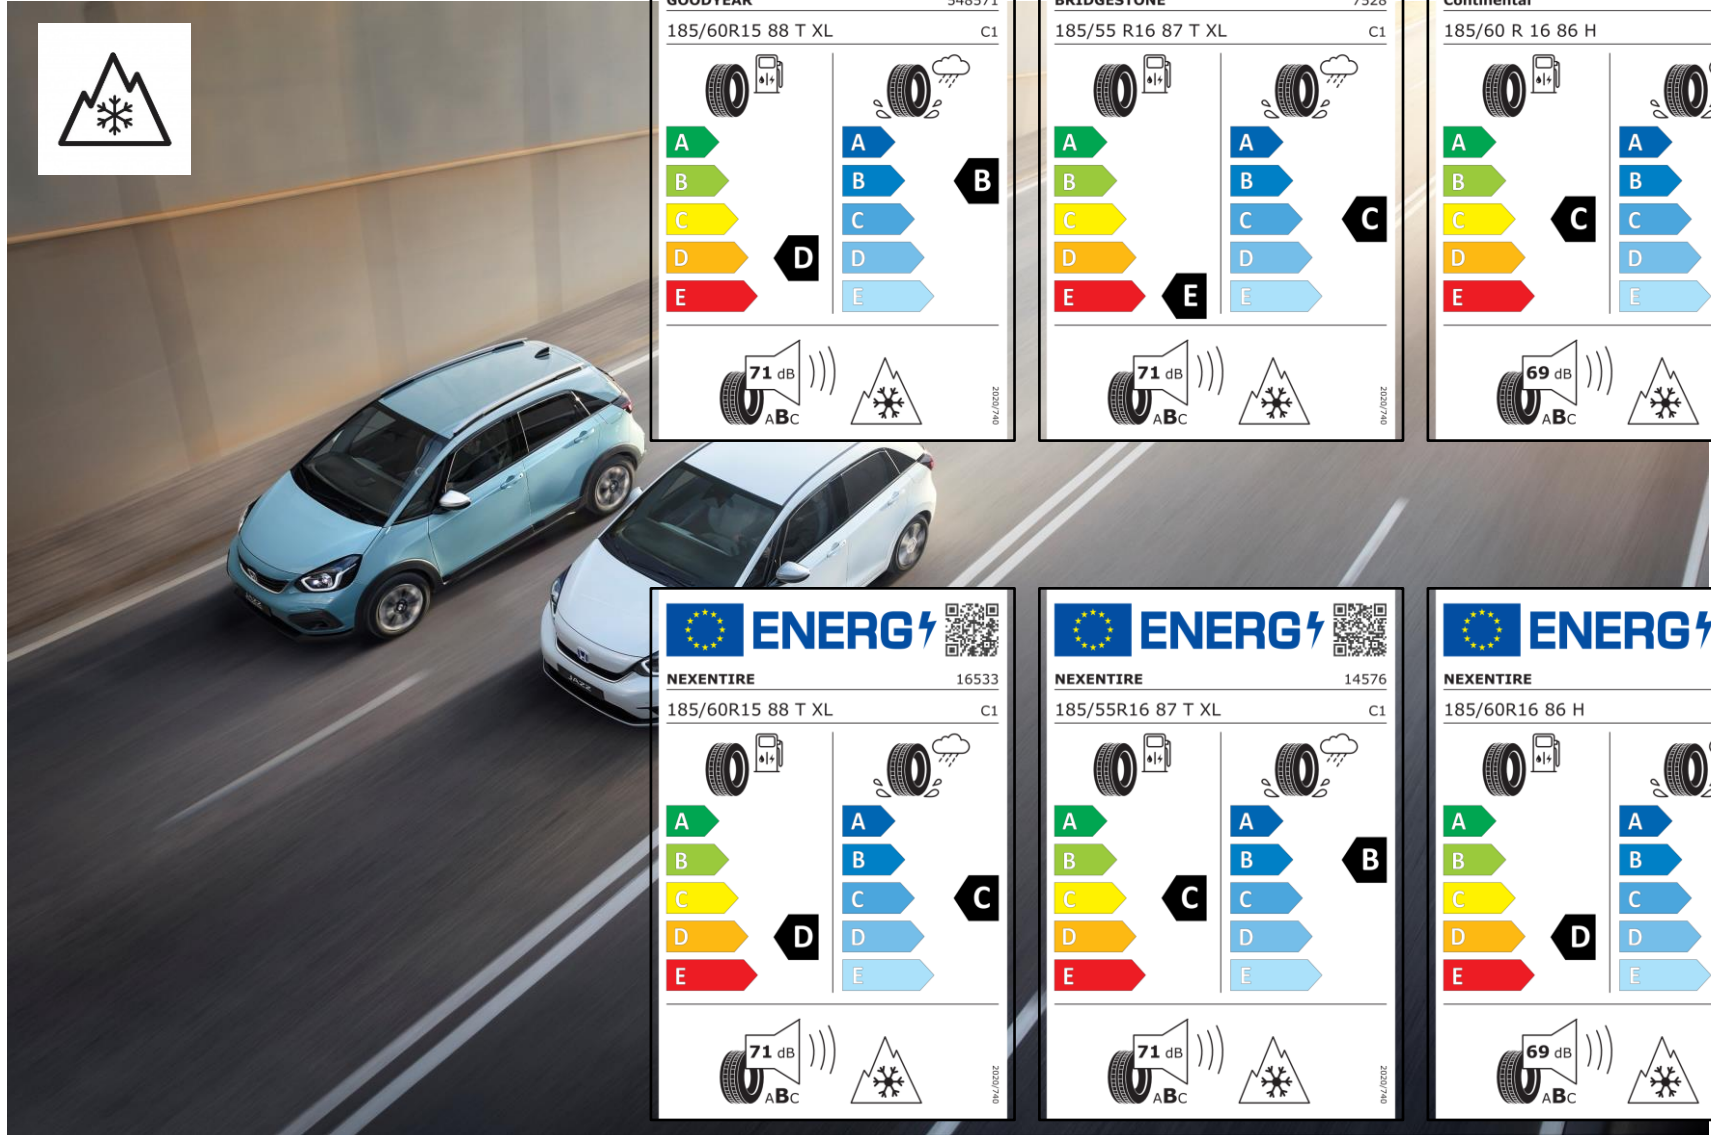

JAZZ

ENERG

GOODYEAR 548571

185/60R15 88 T XL C1

A	A
B	B
C	C
D	D
E	E

D **B**

71 dB

ABC

2020/740

ENERG

BRIDGESTONE 7528

185/55 R16 87 T XL C1

A	A
B	B
C	C
D	D
E	E

E **C**

71 dB

ABC

2020/740

ENERG

Continental 0355626

185/60 R 16 86 H C1

A	A
B	B
C	C
D	D
E	E

C **B**

69 dB

ABC

2020/740

ENERG

NEXENTIRE 16533

185/60R15 88 T XL C1

A	A
B	B
C	C
D	D
E	E

D **C**

71 dB

ABC

2020/740

ENERG

NEXENTIRE 14576

185/55R16 87 T XL C1

A	A
B	B
C	C
D	D
E	E

C **B**

71 dB

ABC

2020/740

ENERG

NEXENTIRE 15026

185/60R16 86 H C1

A	A
B	B
C	C
D	D
E	E

D **C**

69 dB

ABC

2020/740