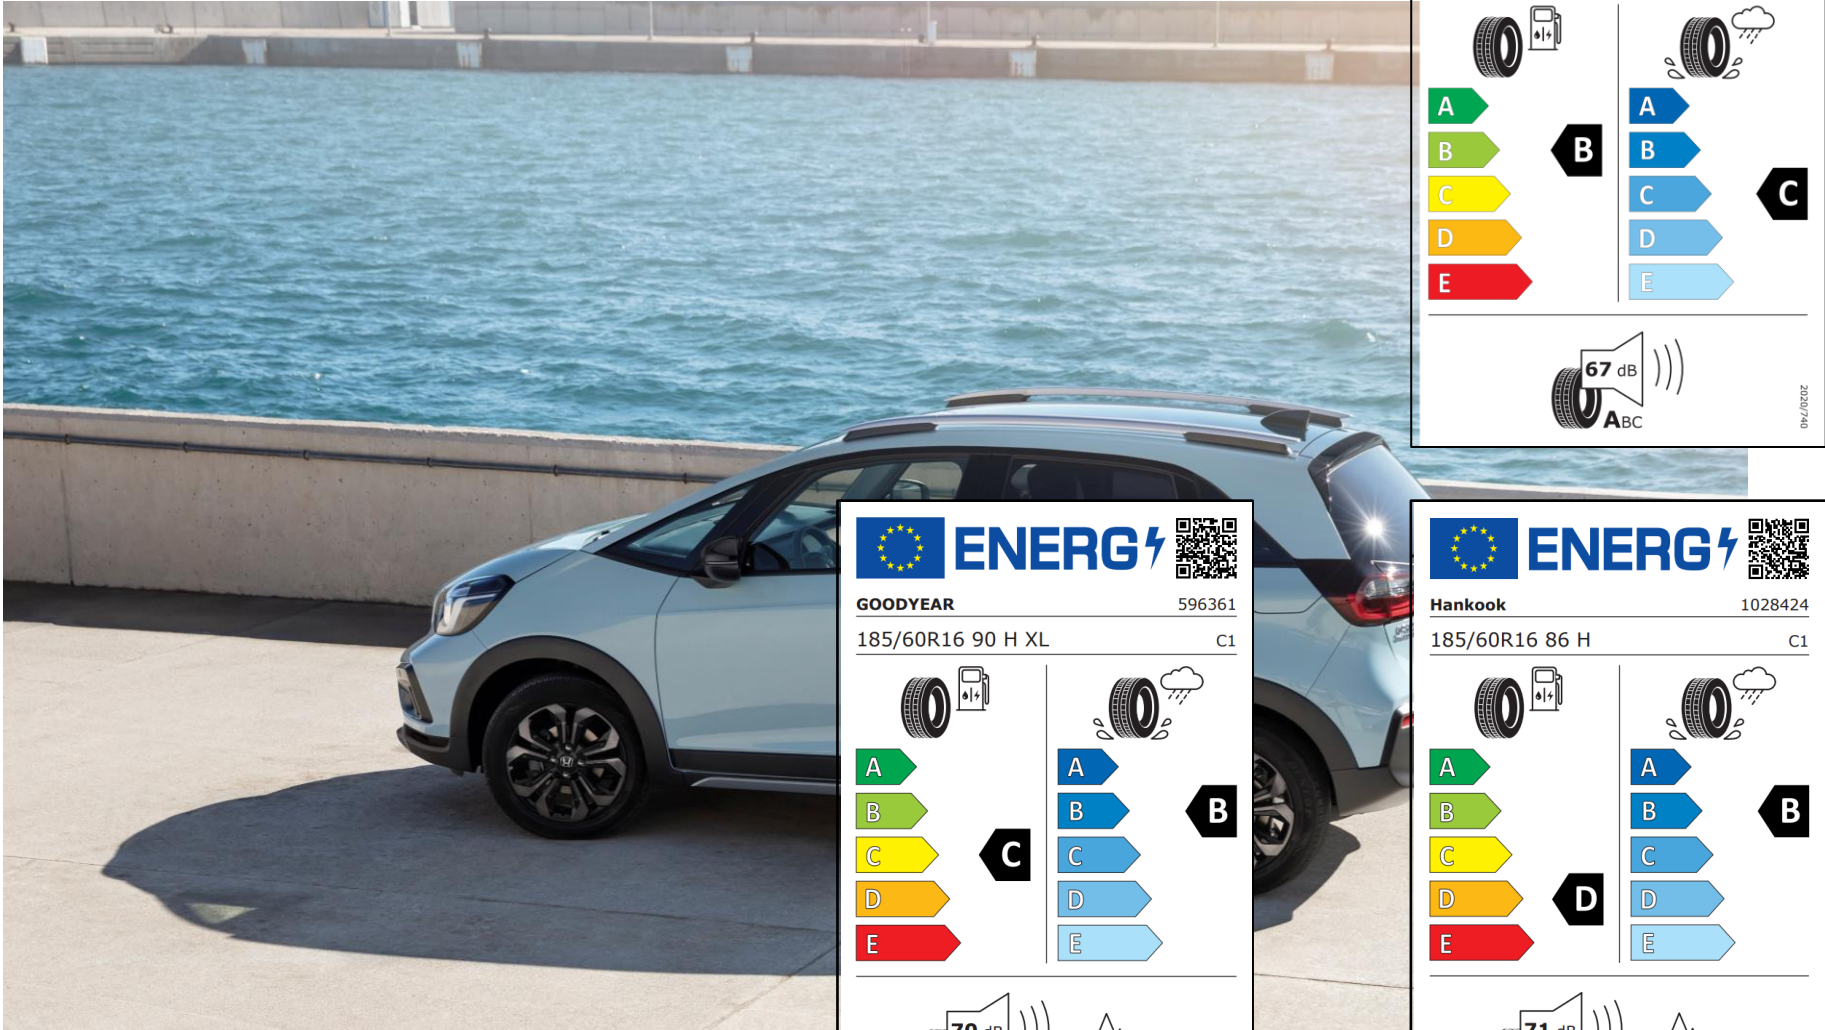

JAZZ CROSSTAR

 **ENERG** 

DUNLOP 582243

185/60R16 86 H C1

	
A	A
B	B
C	C
D	D
E	E

B **C**

 67 dB
ABC

2020/740

 **ENERG** 

GOODYEAR 596361

185/60R16 90 H XL C1

	
A	A
B	B
C	C
D	D
E	E

C **B**

 70 dB
ABC

2020/740

 **ENERG** 