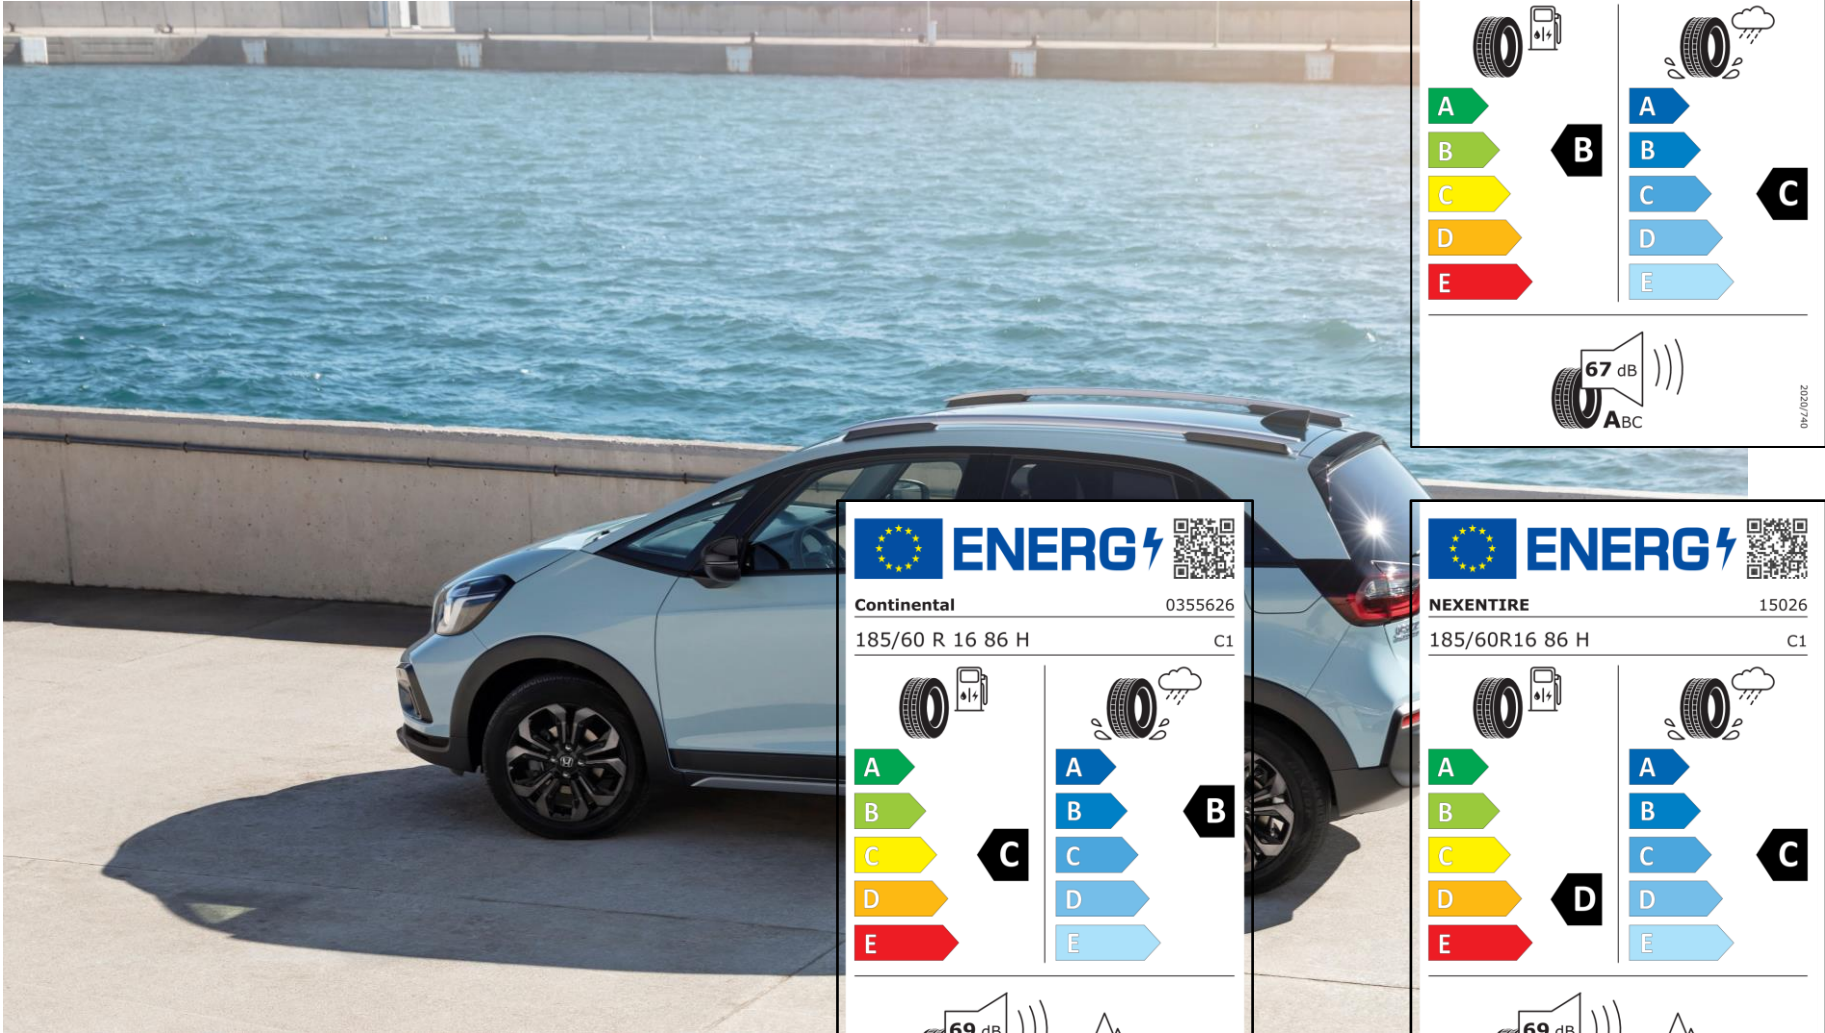

JAZZ CROSSTAR

ENERG 

DUNLOP 582243

185/60R16 86 H C1

	
A	A
B	B
C	C
D	D
E	E

B **C**

 67 dB
ABC

2020/740

ENERG 

Continental 0355626

185/60 R 16 86 H C1

	
A	A
B	B
C	C
D	D
E	E

C **B**

 69 dB
ABC 

2020/740

ENERG 