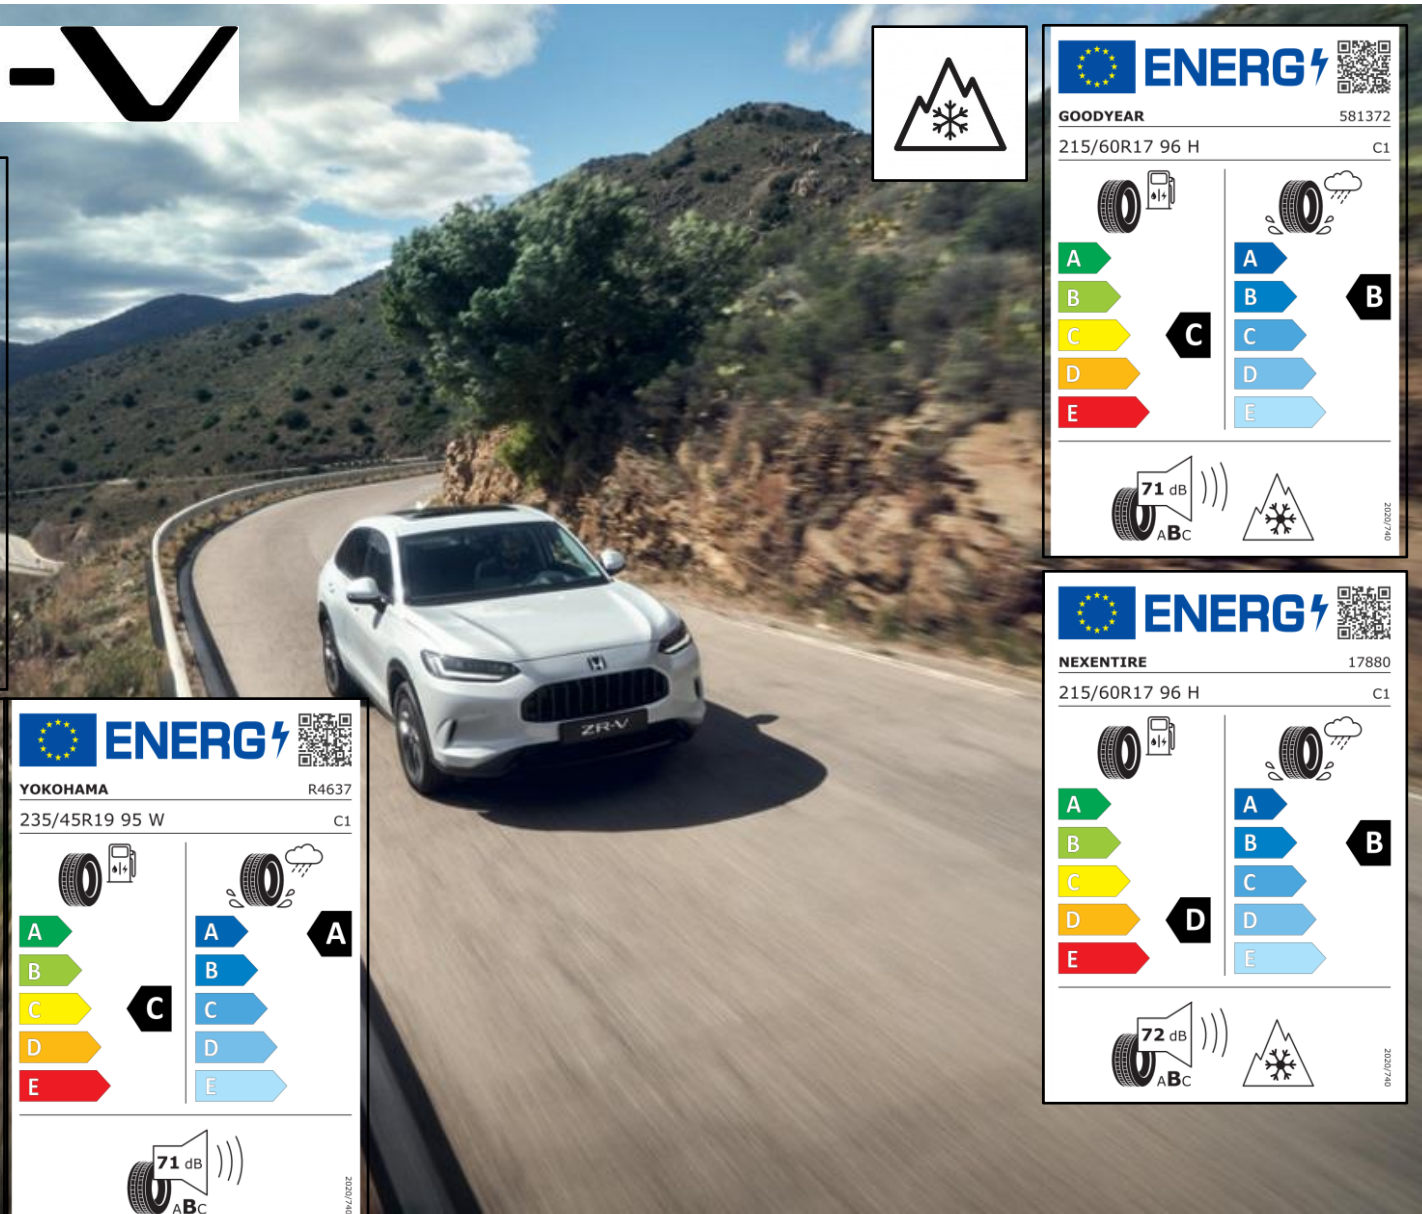

ZR-V

MICHELIN 404850

225/55R18 98 H C1

A	A
B	B
C	C
D	D
E	E

B **B**

67 dB  **ABC**

09/2022

DUNLOP 598538